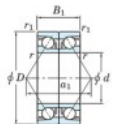

Roulement à bille simple rangée 7308-BDB-FY-JTEKT - 7308-BDB-FY-JTEKT

<https://www.123roulement.com/roulement-palier/roulement-bille/simple-rangee/7308-bdb-fy-jtekt>

Boundary dimensions

Bearing No.	Boundary dimensions(mm)						Basic load ratings(kN)		Fatigue load factor	Limiting speeds(min-1)
	d	D	B	r(mm)	r1(mm)	r2(mm)	C_r	C₀		
7308BDB FY	40	90	46	1.5	1		80.6	50.5	3.3	5500

CARACTÉRISTIQUES PRODUIT

Marque	JTEKT
N° Ean13	3616060646026
Diam. intérieur	40 mm
Diam. extérieur	90 mm
Epaisseur	46 mm
Vitesse limite	5500 rpm
Charge dynamique	80.6 kN
Charge statique	50.5 kN
Conditionnement	1

contact@123roulement.com

03 59 36 04 90

CRT4 de Lesquin 60 Rue Du Haut De Sainghin 59273 Fretin FRANCE