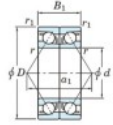

Roulement à bille simple rangée 7308-CDB-FY-JTEKT - 7308-CDB-FY-JTEKT

<https://www.123roulement.com/roulement-palier/roulement-bille/simple-rangee/7308-cdb-fy-jtekt>

Boundary dimensions

Bearing No.	Boundary dimensions(mm)					Basic load ratings(kN)		Fatigue load factor		Limiting speeds(min-1)
	d	D	B	r1(mm)	r2(mm)	C_r	C₀	G_r	G₀	Grease lub.
7308CDB FY	40	90	46	1.5	1	94.1	58.8	4.4	13.4	10000

CARACTÉRISTIQUES PRODUIT

Marque	JTEKT
N° Ean13	3616060646040
Diam. intérieur	40 mm
Diam. extérieur	90 mm
Epaisseur	46 mm
Vitesse limite	10000 rpm
Charge dynamique	94.1 kN
Charge statique	58.8 kN
Conditionnement	1

contact@123roulement.com

03 59 36 04 90

CRT4 de Lesquin 60 Rue Du Haut De Sainghin 59273 Fretin FRANCE