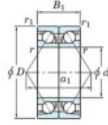

Roulement à bille simple rangée 7408-BDB-FY-JTEKT - 7408-BDB-FY-JTEKT

<https://www.123roulement.com/roulement-palier/roulement-bille/simple-rangee/7408-bdb-fy-jtekt>

Boundary dimensions

Bearing No.	Boundary dimensions(mm)					Basic load ratings(kN)		Fatigue	factor	Limiting speeds(min-1)
	d	D	B	r1(mm)	r1(mm)	Cr	Co	limit(kN)		
7408BDB FY	40	110	54	2	1	132	80.8	5.75	80	Grease Lub. 3900

CARACTÉRISTIQUES PRODUIT

Marque	JTEKT
N° Ean13	3616060646057
Diam. intérieur	40 mm
Diam. extérieur	110 mm
Epaisseur	54 mm
Vitesse limite	3900 rpm
Charge dynamique	132 kN
Charge statique	80.8 kN
Conditionnement	1

contact@123roulement.com

03 59 36 04 90

CRT4 de Lesquin 60 Rue Du Haut De Sainghin 59273 Fretin FRANCE