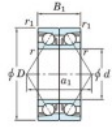

Roulement à bille simple rangée 7408-DB-FY-JTEKT - 7408-DB-FY-JTEKT

<https://www.123roulement.com/roulement-palier/roulement-bille/simple-rangee/7408-db-fy-jtekt>

Boundary dimensions

Bearing No.	Boundary dimensions(mm)						Basic load ratings(kN)		Fatigue	factor	Limiting speeds(min-1)
	d	D	B	r1(mm)	r2(mm)	alpha1	C_r	C_{0r}	lim₁₀(kN)		
7408DB FY	40	110	54	2	1		142	87.1	6.7	-	4600

CARACTÉRISTIQUES PRODUIT

Marque	JTEKT
N° Ean13	3616060646064
Diam. intérieur	40 mm
Diam. intérieur	1.575" inch
Diam. extérieur	110 mm
Diam. extérieur	4.331" inch
Epaisseur	54 mm
Epaisseur	2.126" inch
Vitesse limite	4600 rpm
Charge dynamique	142 kN
Charge statique	87.1 kN
Conditionnement	1

contact@123roulement.com

03 59 36 04 90

CRT4 de Lesquin 60 Rue Du Haut De Sainghin 59273 Fretin FRANCE