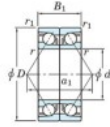

Roulement à bille simple rangée 7009-BDB-JTEKT - 7009-BDB-JTEKT

<https://www.123roulement.com/roulement-palier/roulement-bille/simple-rangee/7009-bdb-jtekt>

Boundary dimensions

Bearing No.	Boundary dimensions(mm)					Basic load ratings(kN)		Fatigue load factor		Limiting speeds(min-1)
	d	D	B	r1(mm)	r2(mm)	C_r	C_{0r}	f₀	f₁	Grease lub.
7009BDB FY	45	75	32	1	0.6	40.6	32	1.75	-	6000

CARACTÉRISTIQUES PRODUIT

Marque	JTEKT
N° Ean13	3616060646101
Diam. intérieur	45 mm
Diam. intérieur	1.772" inch
Diam. extérieur	75 mm
Diam. extérieur	2.953" inch
Epaisseur	32 mm
Epaisseur	1.26" inch
Vitesse limite	6000 rpm
Charge dynamique	40.6 kN
Charge statique	32 kN
Conditionnement	1

contact@123roulement.com

03 59 36 04 90

CRT4 de Lesquin 60 Rue Du Haut De Sainghin 59273 Fretin FRANCE