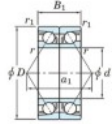

Roulement à bille simple rangée 7009-CDB-FY-JTEKT - 7009-CDB-FY-JTEKT

<https://www.123roulement.com/roulement-palier/roulement-bille/simple-rangee/7009-cdb-fy-jtekt>

Boundary dimensions

Bearing No.	Boundary dimensions(mm)					Basic load ratings(kN)		Fatigue load factor		Limiting speeds(min-1)
	d	D	B	r1(mm)	r2(mm)	Cr	CG	10	Grease lub.	Oil lub.
7009CDB FY	45	75	32	1	0.6	49.6	38.5	2.25	15.4	11000

CARACTÉRISTIQUES PRODUIT

Marque	JTEKT
N° Ean13	3616060646125
Diam. intérieur	45 mm
Diam. extérieur	75 mm
Epaisseur	32 mm
Vitesse limite	11000 rpm
Charge dynamique	49.6 kN
Charge statique	38.5 kN
Conditionnement	1

contact@123roulement.com

03 59 36 04 90

CRT4 de Lesquin 60 Rue Du Haut De Sainghin 59273 Fretin FRANCE