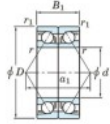

Roulement à bille simple rangée 7209-DB-FY-JTEKT - 7209-DB-FY-JTEKT

<https://www.123roulement.com/roulement-palier/roulement-bille/simple-rangee/7209-db-fy-jtekt>

Boundary dimensions

Bearing No.	Boundary dimensions(mm)					Basic load ratings(kN)		Fatigue load factor		Limiting speeds(min-1)
	d	D	B	r1(mm)	r2(mm)	Cr	C0r	lim(kN)	lim	Grease Lub.
7209DB FY	45	85	38	1.1	0.6	76.6	53.2	3.4	-	7500

CARACTÉRISTIQUES PRODUIT

Marque	JTEKT
N° Ean13	3616060646149
Diam. intérieur	45 mm
Diam. extérieur	85 mm
Epaisseur	38 mm
Vitesse limite	7500 rpm
Charge dynamique	76.6 kN
Charge statique	53.2 kN
Conditionnement	1

contact@123roulement.com

03 59 36 04 90

CRT4 de Lesquin 60 Rue Du Haut De Sainghin 59273 Fretin FRANCE