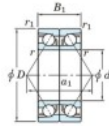

Roulement à bille simple rangée 7209-CDB-FY-JTEKT - 7209-CDB-FY-JTEKT

<https://www.123roulement.com/roulement-palier/roulement-bille/simple-rangee/7209-cdb-fy-jtekt>

Boundary dimensions

Bearing No.	Boundary dimensions(mm)						Basic load ratings(kN)		Fatigue load factor		Limiting speeds(min-1)
	d	D	B	r1(mm)	r2(mm)	Cr	C0r	Ca	C0a		
7209CDB FY	45	85	38	1.1	0.6	82.9	57.4	3.9	14.2	Grease lub. 10000	

CARACTÉRISTIQUES PRODUIT

Marque	JTEKT
N° Ean13	3616060646156
Diam. intérieur	45 mm
Diam. extérieur	85 mm
Epaisseur	38 mm
Vitesse limite	10000 rpm
Charge dynamique	82.9 kN
Charge statique	57.4 kN
Conditionnement	1

contact@123roulement.com

03 59 36 04 90

CRT4 de Lesquin 60 Rue Du Haut De Sainghin 59273 Fretin FRANCE