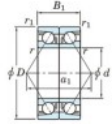

Roulement à bille simple rangée 7309-CDB-FY-JTEKT - 7309-CDB-FY-JTEKT

<https://www.123roulement.com/roulement-palier/roulement-bille/simple-rangee/7309-cdb-fy-jtekt>

Boundary dimensions

Bearing No.	Boundary dimensions(mm)					Basic load ratings(kN)		Fatigue load factor		Limiting speeds(min-1)
	d	D	B	r1(mm)	r2(mm)	C_r	C_{0r}	C₁₀	C₉₀	Grease lub.
7309CDB FY	45	100	50	1.5	1	120	79.5	5.85	13.5	9000

CARACTÉRISTIQUES PRODUIT

Marque	JTEKT
N° Ean13	3616060646187
Diam. intérieur	45 mm
Diam. extérieur	100 mm
Epaisseur	50 mm
Vitesse limite	9000 rpm
Charge dynamique	120 kN
Charge statique	79.5 kN
Conditionnement	1

contact@123roulement.com

03 59 36 04 90

CRT4 de Lesquin 60 Rue Du Haut De Sainghin 59273 Fretin FRANCE