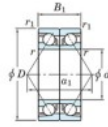

Roulement à bille simple rangée 7409-BDB-FY-JTEKT - 7409-BDB-FY-JTEKT

<https://www.123roulement.com/roulement-palier/roulement-bille/simple-rangee/7409-bdb-fy-jtekt>

Boundary dimensions

Bearing No.	Boundary dimensions(mm)					Basic load ratings(kN)		Fatigue load factor		Limiting speeds(min-1)
	d	D	B	r1(mm)	r2(mm)	C_r	C_{0r}	f₀	Grease Lub.	
7409BDB FY	45	120	58	2	1	160	100	7.2	-	3600

CARACTÉRISTIQUES PRODUIT

Marque	JTEKT
N° Ean13	3616060646194
Diam. intérieur	45 mm
Diam. extérieur	120 mm
Epaisseur	58 mm
Vitesse limite	3600 rpm
Charge dynamique	160 kN
Charge statique	100 kN
Conditionnement	1

contact@123roulement.com

03 59 36 04 90

CRT4 de Lesquin 60 Rue Du Haut De Sainghin 59273 Fretin FRANCE