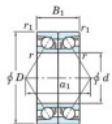

Roulement à bille simple rangée 7409-DB-FY-JTEKT - 7409-DB-FY-JTEKT

<https://www.123roulement.com/roulement-palier/roulement-bille/simple-rangee/7409-db-fy-jtekt>

Boundary dimensions

Bearing No.	Boundary dimensions(mm)					Basic load ratings(kN)		Fatigue load	factor	Limiting speeds(min-1)
	d	D	B	r (mm)	r1 (mm)	C_r	C_{0r}	lim₁₀ (kN)		
7409DB FY	45	120	58	2	1	173	108	8.35	-	4200

CARACTÉRISTIQUES PRODUIT

Marque	JTEKT
N° Ean13	3616060646200
Diam. intérieur	45 mm
Diam. extérieur	120 mm
Épaisseur	58 mm
Vitesse limite	4200 rpm
Charge dynamique	173 kN
Charge statique	108 kN
Conditionnement	1

contact@123roulement.com

03 59 36 04 90

CRT4 de Lesquin 60 Rue Du Haut De Sainghin 59273 Fretin FRANCE