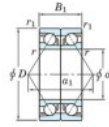

Roulement à bille simple rangée 7910-CDB-FY-JTEKT - 7910-CDB-FY-JTEKT

<https://www.123roulement.com/roulement-palier/roulement-bille/simple-rangee/7910-cdb-fy-jtekt>

Boundary dimensions

Bearing No.	Boundary dimensions(mm)					Basic load ratings(kN)		Fatigue load factor		Limiting speeds(min-1)
	d	D	B	r1(mm)	r (mm)	Cr	Ca	f0	Grease Lub	
7910CDB FY	50	72	24	0.6	0.3	35.4	31.4	1.7	16.2	11000

CARACTÉRISTIQUES PRODUIT

Marque	JTEKT
N° Ean13	3616060646224
Diam. intérieur	50 mm
Diam. extérieur	72 mm
Epaisseur	24 mm
Vitesse limite	11000 rpm
Charge dynamique	35.4 kN
Charge statique	31.4 kN
Conditionnement	1

contact@123roulement.com

03 59 36 04 90

CRT4 de Lesquin 60 Rue Du Haut De Sainghin 59273 Fretin FRANCE