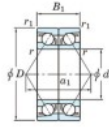

Roulement à bille simple rangée 7010-BDB-FY-JTEKT - 7010-BDB-FY-JTEKT

<https://www.123roulement.com/roulement-palier/roulement-bille/simple-rangee/7010-bdb-fy-jtekt>

Boundary dimensions

Bearing No.	Boundary dimensions(mm)						Basic load ratings(kN)		Fatigue load limit(kN)	factor	Limiting speeds(min-1)
	d	D	B	r1(mm)	r(mm)	phi d1	Cr	CDr	CL		
7010BDB FY	50	80	32	1	0.6		43.1	36.2	1.9	-	5500

CARACTÉRISTIQUES PRODUIT

Marque	JTEKT
N° Ean13	3616060646248
Diam. intérieur	50 mm
Diam. extérieur	80 mm
Epaisseur	32 mm
Vitesse limite	5500 rpm
Charge dynamique	43.1 kN
Charge statique	36.2 kN
Conditionnement	1

contact@123roulement.com

03 59 36 04 90

CRT4 de Lesquin 60 Rue Du Haut De Sainghin 59273 Fretin FRANCE