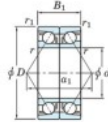

Roulement à bille simple rangée 7010-DB-FY-JTEKT - 7010-DB-FY-JTEKT

<https://www.123roulement.com/roulement-palier/roulement-bille/simple-rangee/7010-db-fy-jtekt>

Boundary dimensions

Bearing No.	Boundary dimensions(mm)						Basic load ratings(kN)		Fatigue load	factor	Limiting speeds(min-1)
	d	D	B	r1(min)	r1(max)	Cr	C0r	lim(kN)			
7010DB FY	50	80	32	1	0.6	48	40.2	2.2	10	Grease Lub.	7300

CARACTÉRISTIQUES PRODUIT

Marque	JTEKT
N° Ean13	3616060646255
Diam. intérieur	50 mm
Diam. extérieur	80 mm
Epaisseur	32 mm
Vitesse limite	7300 rpm
Charge dynamique	48 kN
Charge statique	40.2 kN
Conditionnement	1

contact@123roulement.com

03 59 36 04 90

CRT4 de Lesquin 60 Rue Du Haut De Sainghin 59273 Fretin FRANCE