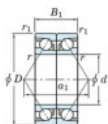

Roulement à bille simple rangée 7210-DB-FY-JTEKT - 7210-DB-FY-JTEKT

<https://www.123roulement.com/roulement-palier/roulement-bille/simple-rangee/7210-db-fy-jtekt>

Boundary dimensions

Bearing No.	Boundary dimensions(mm)					Basic load ratings(kN)		Fatigue load limit(kN)	Factor	Limiting speeds(min-1)
	d	D	B	r1(max)	r1(min)	C_r	C_{0r}			
7210DB FY	50	90	40	1.1	0.6	80	58.7	3.6	-	6800

CARACTÉRISTIQUES PRODUIT

Marque	JTEKT
N° Ean13	3616060646293
Diam. intérieur	50 mm
Diam. extérieur	90 mm
Epaisseur	40 mm
Vitesse limite	6800 rpm
Charge dynamique	80 kN
Charge statique	58.7 kN
Conditionnement	1

contact@123roulement.com

03 59 36 04 90

CRT4 de Lesquin 60 Rue Du Haut De Sainghin 59273 Fretin FRANCE