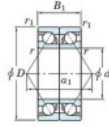

Roulement à bille simple rangée 7210-CDB-FY-JTEKT - 7210-CDB-FY-JTEKT

<https://www.123roulement.com/roulement-palier/roulement-bille/simple-range/7210-cdb-fy-jtekt>

Boundary dimensions

Bearing No.	Boundary dimensions(mm)						Basic load ratings(kN)		Fatigue load factor		Limiting speeds(min-1)
	d	D	B	r1(mm)	r(mm)	Cr	Cor	C0	C10	Grease Lub.	
7210CDB FY	50	90	40	1.1	0.6	86.9	63.6	4.1	14.6	9400	

CARACTÉRISTIQUES PRODUIT

Marque	JTEKT
N° Ean13	3616060646309
Diam. intérieur	50 mm
Diam. extérieur	90 mm
Epaisseur	40 mm
Vitesse limite	9400 rpm
Charge dynamique	86.9 kN
Charge statique	63.6 kN
Conditionnement	1

contact@123roulement.com

03 59 36 04 90

CRT4 de Lesquin 60 Rue Du Haut De Sainghin 59273 Fretin FRANCE