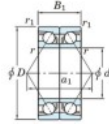

Roulement à bille simple rangée 7410-BDB-FY-JTEKT - 7410-BDB-FY-JTEKT

<https://www.123roulement.com/roulement-palier/roulement-bille/simple-rangee/7410-bdb-fy-jtekt>

Boundary dimensions

Bearing No.	Boundary dimensions(mm)					Basic load ratings(kN)		Fatigue load factor		Limiting speeds(min-1)
	d	D	B	r1(mm)	r2(mm)	C_r	C_{0r}	f₀	Grease Lub.	
7410BDB FY	50	130	62	2.1	1.1	183	121	8.45	-	3300

CARACTÉRISTIQUES PRODUIT

Marque	JTEKT
N° Ean13	3616060646347
Diam. intérieur	50 mm
Diam. extérieur	130 mm
Epaisseur	62 mm
Vitesse limite	3300 rpm
Charge dynamique	183 kN
Charge statique	121 kN
Conditionnement	1

contact@123roulement.com

03 59 36 04 90

CRT4 de Lesquin 60 Rue Du Haut De Sainghin 59273 Fretin FRANCE