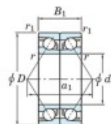

Roulement à bille simple rangée 7911-CDB-FY-JTEKT - 7911-CDB-FY-JTEKT

<https://www.123roulement.com/roulement-palier/roulement-bille/simple-range/7911-cdb-fy-jtekt>

Boundary dimensions

Bearing No.	Boundary dimensions(mm)						Basic load ratings(kN)		Fatigue load factor		Limiting speeds(min-1)
	d	D	B	r1(mm)	r2(mm)	a1	Cr	C0r	FD	FD0	Grease lub.
7911CDB FY	55	80	26	1	0.6		40	37	1.95	16.3	10000

CARACTÉRISTIQUES PRODUIT

Marque	JTEKT
N° Ean13	3616060646378
Diam. intérieur	55 mm
Diam. extérieur	80 mm
Epaisseur	26 mm
Vitesse limite	10000 rpm
Charge dynamique	40 kN
Charge statique	37 kN
Conditionnement	1

contact@123roulement.com

03 59 36 04 90

CRT4 de Lesquin 60 Rue Du Haut De Sainghin 59273 Fretin FRANCE