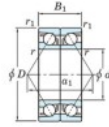

Roulement à bille simple rangée 7011-DB-FY-JTEKT - 7011-DB-FY-JTEKT

<https://www.123roulement.com/roulement-palier/roulement-bille/simple-rangee/7011-db-fy-jtekt>

Boundary dimensions

Bearing No.	Boundary dimensions(mm)					Basic load ratings(kN)		Fatigue load factor	Limiting speeds(min-1)
	d	D	B	r1(max)	r1(min)	C_r	C₀	C₀	
7011DBFY	55	90	36	1.1	0.6	63.2	52.5	2.95	6600

CARACTÉRISTIQUES PRODUIT

Marque	JTEKT
N° Ean13	3616060646415
Diam. intérieur	55 mm
Diam. extérieur	90 mm
Epaisseur	36 mm
Vitesse limite	6600 rpm
Charge dynamique	63.2 kN
Charge statique	52.5 kN
Conditionnement	1

contact@123roulement.com

03 59 36 04 90

CRT4 de Lesquin 60 Rue Du Haut De Sainghin 59273 Fretin FRANCE