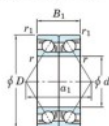

Roulement à bille simple rangée 7211-DB-FY-JTEKT - 7211-DB-FY-JTEKT

<https://www.123roulement.com/roulement-palier/roulement-bille/simple-rangee/7211-db-fy-jtekt>

Boundary dimensions

Bearing No.	Boundary dimensions(mm)					Basic load ratings(kN)		Fatigue load limit(kN)	factor	Limiting speeds(min-1)
	d	D	B	r1(mm)	r2(mm)	C_r	C_{0r}			
7211DB FY	55	100	42	1.5	1	98.9	74.2	4.6	-	6100

CARACTÉRISTIQUES PRODUIT

Marque	JTEKT
N° Ean13	3616060646446
Diam. intérieur	55 mm
Diam. extérieur	100 mm
Epaisseur	42 mm
Vitesse limite	6100 rpm
Charge dynamique	98.9 kN
Charge statique	74.2 kN
Conditionnement	1

contact@123roulement.com

03 59 36 04 90

CRT4 de Lesquin 60 Rue Du Haut De Sainghin 59273 Fretin FRANCE