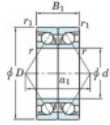

Roulement à bille simple rangée 7211-CDB-FY-JTEKT - 7211-CDB-FY-JTEKT

<https://www.123roulement.com/roulement-palier/roulement-bille/simple-rangee/7211-cdb-fy-jtekt>

Boundary dimensions

Bearing No.	Boundary dimensions(mm)						Basic load ratings(kN)		Fatigue load factor		Limiting speeds(min-1)
	d	D	B	r1(max)	r2(max)	a1	C_r	C₁₀	f₀	f₁	Grease lub.
7211CDB FY	55	100	42	1.5	1	107	80.4	5.2	14.6	8400	

CARACTÉRISTIQUES PRODUIT

Marque	JTEKT
N° Ean13	3616060646453
Diam. intérieur	55 mm
Diam. extérieur	100 mm
Epaisseur	42 mm
Vitesse limite	8400 rpm
Charge dynamique	107 kN
Charge statique	80.4 kN
Conditionnement	1

contact@123roulement.com

03 59 36 04 90

CRT4 de Lesquin 60 Rue Du Haut De Sainghin 59273 Fretin FRANCE