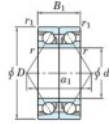

Roulement à bille simple rangée 7311-DB-FY-JTEKT - 7311-DB-FY-JTEKT

<https://www.123roulement.com/roulement-palier/roulement-bille/simple-rangee/7311-db-fy-jtekt>

Boundary dimensions

Bearing No.	Boundary dimensions(mm)					Basic load ratings(kN)		Fatigue load factor	Limiting speeds(min-1)
	d	D	B	r1(mm)	r2(mm)	Cr	C0r	10 Grease Lub.	
7311DB FY	55	120	58	2	1	164	113	7.9	5400

CARACTÉRISTIQUES PRODUIT

Marque	JTEKT
N° Ean13	3616060646477
Diam. intérieur	55 mm
Diam. extérieur	120 mm
Epaisseur	58 mm
Vitesse limite	5400 rpm
Charge dynamique	164 kN
Charge statique	113 kN
Conditionnement	1

contact@123roulement.com

03 59 36 04 90

CRT4 de Lesquin 60 Rue Du Haut De Sainghin 59273 Fretin FRANCE