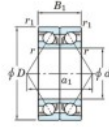

Roulement à bille simple rangée 7311-CDB-FY-JTEKT - 7311-CDB-FY-JTEKT

<https://www.123roulement.com/roulement-palier/roulement-bille/simple-rangee/7311-cdb-fy-jtekt>

Boundary dimensions

Bearing No.	Boundary dimensions(mm)					Basic load ratings(kN)		Fatigue load factor		Limiting speeds(min-1)
	d	D	B	r1(mm)	r(mm)	C0	C0C	C0	C0C	
7311CDB FY	55	120	58	2	1	176	121	9	13.4	Grease lub. 7400

CARACTÉRISTIQUES PRODUIT

Marque	JTEKT
N° Ean13	3616060646484
Diam. intérieur	55 mm
Diam. extérieur	120 mm
Epaisseur	58 mm
Vitesse limite	7400 rpm
Charge dynamique	176 kN
Charge statique	121 kN
Conditionnement	1

contact@123roulement.com

03 59 36 04 90

CRT4 de Lesquin 60 Rue Du Haut De Sainghin 59273 Fretin FRANCE