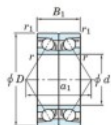

Roulement à bille simple rangée 7012-BDB-FY-JTEKT - 7012-BDB-FY-JTEKT

<https://www.123roulement.com/roulement-palier/roulement-bille/simple-rangee/7012-bdb-fy-jtekt>

Boundary dimensions

Bearing No.	Boundary dimensions(mm)						Basic load ratings(kN)		Fatigue load factor	Limiting speeds(min-1)
	d	D	B	r(mm)	r1(mm)	Cr	Cor	lim		
7012BDB FY	60	95	36	1.1	0.6	58.1	50.7	2.7	4600	

CARACTÉRISTIQUES PRODUIT

Marque	JTEKT
N° Ean13	3616060646545
Diam. intérieur	60 mm
Diam. extérieur	95 mm
Epaisseur	36 mm
Vitesse limite	4600 rpm
Charge dynamique	58.1 kN
Charge statique	50.7 kN
Conditionnement	1

contact@123roulement.com

03 59 36 04 90

CRT4 de Lesquin 60 Rue Du Haut De Sainghin 59273 Fretin FRANCE