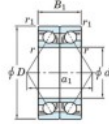

Roulement à bille simple rangée 7012-BDB-FY-JTEKT - 7012-BDB-FY-JTEKT

<https://www.123roulement.com/roulement-palier/roulement-bille/simple-rangee/7012-bdb-fy-jtekt>

Boundary dimensions

Bearing No.	Boundary dimensions(mm)						Basic load ratings(kN)		Fatigue load factor	Limiting speeds(min-1)
	d	D	B	r1(mm)	r2(mm)	Cr	Cor	lim1(kN)	lim2	
7012BDB FY	60	95	36	1.1	0.6	58,1	50,7	2,7	-	Grease lub. 4600

CARACTÉRISTIQUES PRODUIT

Marque	JTEKT
N° Ean13	3616060646545
Diam. intérieur	60 mm
Diam. extérieur	95 mm
Epaisseur	36 mm
Vitesse limite	4600 rpm
Charge dynamique	58.1 kN
Charge statique	50.7 kN
Conditionnement	1

contact@123roulement.com

03 59 36 04 90

CRT4 de Lesquin 60 Rue Du Haut De Sainghin 59273 Fretin FRANCE