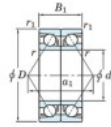

Roulement à bille simple rangée 7012-CDB-FY-JTEKT - 7012-CDB-FY-JTEKT

<https://www.123roulement.com/roulement-palier/roulement-bille/simple-rangee/7012-cdb-fy-jtekt>

Boundary dimensions

Bearing No.	Boundary dimensions(mm)					Basic load ratings(kN)		Fatigue load factor		Limiting speeds(min-1)
	d	D	B	r1(max)	r2(max)	Cr	CO	S0	PO	Grease lub.
7012CDB FY	60	95	36	1.1	0.6	71.2	61.3	3.5	15.7	8500

CARACTÉRISTIQUES PRODUIT

Marque	JTEKT
N° Ean13	3616060646569
Diam. intérieur	60 mm
Diam. extérieur	95 mm
Epaisseur	36 mm
Vitesse limite	8500 rpm
Charge dynamique	71.2 kN
Charge statique	61.3 kN
Conditionnement	1

contact@123roulement.com

03 59 36 04 90

CRT4 de Lesquin 60 Rue Du Haut De Sainghin 59273 Fretin FRANCE