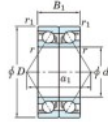

Roulement à bille simple rangée 7212-CDB-FY-JTEKT - 7212-CDB-FY-JTEKT

<https://www.123roulement.com/roulement-palier/roulement-bille/simple-rangee/7212-cdb-fy-jtekt>

Boundary dimensions

Bearing No.	Boundary dimensions(mm)						Basic load ratings(kN)		Fatigue load factor		Limiting speeds(min-1)
	d	D	B	r1(max)	r2(max)	a1	Cy	Co	f0	Grease Lub	
7212CDB FY	60	110	44	1.5	1		130	99	6.45	14.5	7500

CARACTÉRISTIQUES PRODUIT

Marque	JTEKT
N° Ean13	3616060646613
Diam. intérieur	60 mm
Diam. extérieur	110 mm
Epaisseur	44 mm
Vitesse limite	7500 rpm
Charge dynamique	130 kN
Charge statique	99 kN
Conditionnement	1

contact@123roulement.com

03 59 36 04 90

CRT4 de Lesquin 60 Rue Du Haut De Sainghin 59273 Fretin FRANCE