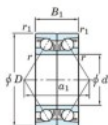

Roulement à bille simple rangée 7412-BDB-FY-JTEKT - 7412-BDB-FY-JTEKT

<https://www.123roulement.com/roulement-palier/roulement-bille/simple-rangee/7412-bdb-fy-jtekt>

Boundary dimensions

Bearing No.	Boundary dimensions(mm)					Basic load ratings(kN)		Fatigue load factor		Limiting speeds(min-1) Grease lub.
	d	D	B	r1(mm)	r2(mm)	Cy	Cor	lim1(kN)	lim2	
7412BDB FY	60	150	70	2.1	1.1	243	173	11.8	-	2800

CARACTÉRISTIQUES PRODUIT

Marque	JTEKT
N° Ean13	3616060646651
Diam. intérieur	60 mm
Diam. extérieur	150 mm
Epaisseur	70 mm
Vitesse limite	2800 rpm
Charge dynamique	243 kN
Charge statique	173 kN
Conditionnement	1

contact@123roulement.com

03 59 36 04 90

CRT4 de Lesquin 60 Rue Du Haut De Sainghin 59273 Fretin FRANCE