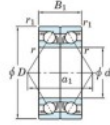

Roulement à bille simple rangée 7913-CDB-FY-JTEKT - 7913-CDB-FY-JTEKT

<https://www.123roulement.com/roulement-palier/roulement-bille/simple-range/7913-cdb-fy-jtekt>

Boundary dimensions

Bearing No.	Boundary dimensions(mm)						Basic load ratings(kN)		Fatigue load factor		Limiting speeds(min-1)
	d	D	B	r1(max)	r2(max)	r	C_r	C_{0r}	f₀	f₁	Grease lub.
7913CDB FY	65	90	26	1	0.6		42.2	42.3	2.2	16.5	8600

CARACTÉRISTIQUES PRODUIT

Marque	JTEKT
N° Ean13	3616060646682
Diam. intérieur	65 mm
Diam. extérieur	90 mm
Epaisseur	26 mm
Vitesse limite	8600 rpm
Charge dynamique	42.2 kN
Charge statique	42.3 kN
Conditionnement	1

contact@123roulement.com

03 59 36 04 90

CRT4 de Lesquin 60 Rue Du Haut De Sainghin 59273 Fretin FRANCE