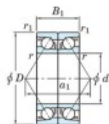

Roulement à bille simple rangée 7013-DB-FY-JTEKT - 7013-DB-FY-JTEKT

<https://www.123roulement.com/roulement-palier/roulement-bille/simple-rangee/7013-db-fy-jtekt>

Boundary dimensions

Bearing No.	Boundary dimensions(mm)						Basic load ratings(kN)		Fatigue load factor		Limiting speeds(min-1)
	d	D	B	r1(min)	r1(max)	C_r	C₀	f₀	f₁	Grease Lub.	
7013DB FY	65	100	36	1.1	0.6	68.3	62.8	3.4	-	5800	

CARACTÉRISTIQUES PRODUIT

Marque	JTEKT
N° Ean13	3616060646712
Diam. intérieur	65 mm
Diam. extérieur	100 mm
Epaisseur	36 mm
Vitesse limite	5800 rpm
Charge dynamique	68.3 kN
Charge statique	62.8 kN
Conditionnement	1

contact@123roulement.com

03 59 36 04 90

CRT4 de Lesquin 60 Rue Du Haut De Sainghin 59273 Fretin FRANCE