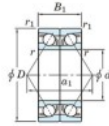

Roulement à bille simple rangée 7213-BDB-FY-JTEKT - 7213-BDB-FY-JTEKT

<https://www.123roulement.com/roulement-palier/roulement-bille/simple-rangee/7213-bdb-fy-jtekt>

Boundary dimensions

Bearing No.	Boundary dimensions(mm)					Basic load ratings(kN)		Fatigue load factor		Limiting speeds(min-1)
	d	D	B	r1(min)	r1(max)	Cr	CCr	Ca	Ca	
7213BDB FY	65	120	46	1.5	1	124	98.7	5.8	-	3900

CARACTÉRISTIQUES PRODUIT

Marque	JTEKT
N° Ean13	3616060646736
Diam. intérieur	65 mm
Diam. intérieur	2.559" inch
Diam. extérieur	120 mm
Diam. extérieur	4.724" inch
Epaisseur	46 mm
Epaisseur	1.811" inch
Vitesse limite	3900 rpm
Charge dynamique	124 kN
Charge statique	98.7 kN
Conditionnement	1

contact@123roulement.com

03 59 36 04 90

CRT4 de Lesquin 60 Rue Du Haut De Sainghin 59273 Fretin FRANCE