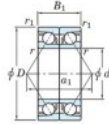

Roulement à bille simple rangée 7213-DB-FY-JTEKT - 7213-DB-FY-JTEKT

<https://www.123roulement.com/roulement-palier/roulement-bille/simple-rangee/7213-db-fy-jtekt>

Boundary dimensions

Bearing No.	Boundary dimensions(mm)					Basic load ratings(kN)		Fatigue load limit(kN) C₁₀	factor f0	Limiting speeds(min-1) Grease lub.
	d	D	B	r1(mm)	r2(mm)	C_r	C_{0r}			
7213DB FY	65	120	46	1.5	1	137	108	6.65	-	5200

CARACTÉRISTIQUES PRODUIT

Marque	JTEKT
N° Ean13	3616060646743
Diam. intérieur	65 mm
Diam. intérieur	2.559" inch
Diam. extérieur	120 mm
Diam. extérieur	4.724" inch
Epaisseur	46 mm
Epaisseur	1.811" inch
Vitesse limite	5200 rpm
Charge dynamique	137 kN
Charge statique	108 kN
Conditionnement	1

contact@123roulement.com

03 59 36 04 90

CRT4 de Lesquin 60 Rue Du Haut De Sainghin 59273 Fretin FRANCE