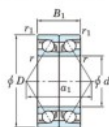

Roulement à bille simple rangée 7313-DB-FY-JTEKT - 7313-DB-FY-JTEKT

<https://www.123roulement.com/roulement-palier/roulement-bille/simple-rangee/7313-db-fy-jtekt>

Boundary dimensions

Bearing No.	Boundary dimensions(mm)					Basic load ratings(kN)		Fatigue load factor		Limiting speeds(min-1)
	d	D	B	r1(mm)	r2(mm)	C_r	C_{0r}	f₀	Grease lub.	
7313DB FY	65	140	66	2.1	1.1	213	151	10.3	-	4600

CARACTÉRISTIQUES PRODUIT

Marque	JTEKT
N° Ean13	3616060646781
Diam. intérieur	65 mm
Diam. extérieur	140 mm
Epaisseur	66 mm
Vitesse limite	4600 rpm
Charge dynamique	213 kN
Charge statique	151 kN
Conditionnement	1

contact@123roulement.com

03 59 36 04 90

CRT4 de Lesquin 60 Rue Du Haut De Sainghin 59273 Fretin FRANCE