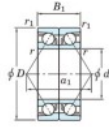

Roulement à bille simple rangée 7313-CDB-FY-JTEKT - 7313-CDB-FY-JTEKT

<https://www.123roulement.com/roulement-palier/roulement-bille/simple-rangee/7313-cdb-fy-jtekt>

Boundary dimensions

Bearing No.	Boundary dimensions(mm)					Basic load ratings(kN)		Fatigue load factor		Limiting speeds(min-1)
	d	D	B	r1(min)	r1(max)	Cr	CCr	Ca	Cb	Grease Lub.
7313CDB FY	65	140	66	2.1	1.1	228	161	11.8	13.4	6300

CARACTÉRISTIQUES PRODUIT

Marque	JTEKT
N° Ean13	3616060646798
Diam. intérieur	65 mm
Diam. extérieur	140 mm
Epaisseur	66 mm
Vitesse limite	6300 rpm
Charge dynamique	228 kN
Charge statique	161 kN
Conditionnement	1

contact@123roulement.com

03 59 36 04 90

CRT4 de Lesquin 60 Rue Du Haut De Sainghin 59273 Fretin FRANCE