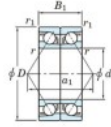

Roulement à bille simple rangée 7914-CDB-FY-JTEKT - 7914-CDB-FY-JTEKT

<https://www.123roulement.com/roulement-palier/roulement-bille/simple-rangee/7914-cdb-fy-jtekt>

Boundary dimensions

Bearing No.	Boundary dimensions(mm)					Basic load ratings(kN)		Fatigue load factor		Limiting speeds(min-1)
	d	D	B	r1(max)	r1(min)	C_r	C_{0r}	f₀	f₁	
7914CDB FY	70	100	32	1	0.6	58.8	58	3.05	16.4	Grease lub. 7800

CARACTÉRISTIQUES PRODUIT

Marque	JTEKT
N° Ean13	3616060646842
Diam. intérieur	70 mm
Diam. extérieur	100 mm
Epaisseur	32 mm
Vitesse limite	7800 rpm
Charge dynamique	58.8 kN
Charge statique	58 kN
Conditionnement	1

contact@123roulement.com

03 59 36 04 90

CRT4 de Lesquin 60 Rue Du Haut De Sainghin 59273 Fretin FRANCE