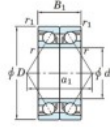

Roulement à bille simple rangée 7014-DB-FY-JTEKT - 7014-DB-FY-JTEKT

<https://www.123roulement.com/roulement-palier/roulement-bille/simple-rangee/7014-db-fy-jtekt>

Boundary dimensions

Bearing No.	Boundary dimensions(mm)						Basic load ratings(kN)		Fatigue load factor	Limiting speeds(min-1)	
	d	D	B	r1(min)	r1(max)	Cr	C0r	lim			lim0
7014DB FY	70	110	40	1.1	0.6	86.7	78.7	4.3	-	5300	

CARACTÉRISTIQUES PRODUIT

Marque	JTEKT
N° Ean13	3616060646873
Diam. intérieur	70 mm
Diam. extérieur	110 mm
Epaisseur	40 mm
Vitesse limite	5300 rpm
Charge dynamique	86.7 kN
Charge statique	78.7 kN
Conditionnement	1

contact@123roulement.com

03 59 36 04 90

CRT4 de Lesquin 60 Rue Du Haut De Sainghin 59273 Fretin FRANCE