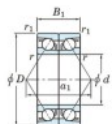

Roulement à bille simple rangée 7014-CDB-FY-JTEKT - 7014-CDB-FY-JTEKT

<https://www.123roulement.com/roulement-palier/roulement-bille/simple-rangee/7014-cdb-fy-jtekt>

Boundary dimensions

Bearing No.	Boundary dimensions(mm)					Basic load ratings(kN)		Fatigue load factor		Limiting speeds(min-1)
	d	D	B	r1(max)	r2(max)	C_r	C_{0r}	C₁₀	C₉₀	
7014CDB FY	70	110	40	1.1	0.6	95.3	86	4.9	15.7	Grease lub. 7300

CARACTÉRISTIQUES PRODUIT

Marque	JTEKT
N° Ean13	3616060646880
Diam. intérieur	70 mm
Diam. intérieur	2.756" inch
Diam. extérieur	110 mm
Diam. extérieur	4.331" inch
Epaisseur	40 mm
Epaisseur	1.575" inch
Vitesse limite	7300 rpm
Charge dynamique	95.3 kN
Charge statique	86 kN
Conditionnement	1

contact@123roulement.com

03 59 36 04 90

CRT4 de Lesquin 60 Rue Du Haut De Sainghin 59273 Fretin FRANCE