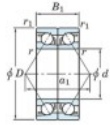

Roulement à bille simple rangée 7214-BDB-FY-JTEKT - 7214-BDB-FY-JTEKT

<https://www.123roulement.com/roulement-palier/roulement-bille/simple-rangee/7214-bdb-fy-jtekt>

Boundary dimensions

Bearing No.	Boundary dimensions(mm)					Basic load ratings(kN)		Fatigue load limit(kN) C₁₀	factor	Limiting speeds(min-1) Grease Lub.
	d	D	B	r/mm	r1/mm	C_r	C_{0r}			
7214BDB FY	70	125	48	1.5	1	128	101	5.9	-	3700

CARACTÉRISTIQUES PRODUIT

Marque	JTEKT
N° Ean13	3616060646897
Diam. intérieur	70 mm
Diam. intérieur	2.756" inch
Diam. extérieur	125 mm
Diam. extérieur	4.921" inch
Epaisseur	48 mm
Epaisseur	1.89" inch
Vitesse limite	3700 rpm
Charge dynamique	128 kN
Charge statique	101 kN
Conditionnement	1

contact@123roulement.com

03 59 36 04 90

CRT4 de Lesquin 60 Rue Du Haut De Sainghin 59273 Fretin FRANCE