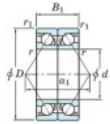

Roulement à bille simple rangée 7915-CDB-FY-JTEKT - 7915-CDB-FY-JTEKT

<https://www.123roulement.com/roulement-palier/roulement-bille/simple-rangee/7915-cdb-fy-jtekt>

Boundary dimensions

Bearing No.	Boundary dimensions(mm)					Basic load ratings(kN)		Fatigue load factor		Limiting speeds(min-1)
	d	D	B	r1(mm)	r2(mm)	Cr	C0r	lim(kN)	lim	
7915CDB FY	75	105	32	1	0.6	59.7	60.9	3.15	16.5	Grease lub 7400

CARACTÉRISTIQUES PRODUIT

Marque	JTEKT
N° Ean13	3616060646989
Diam. intérieur	75 mm
Diam. intérieur	2.953" inch
Diam. extérieur	105 mm
Diam. extérieur	4.134" inch
Epaisseur	32 mm
Epaisseur	1.26" inch
Vitesse limite	7400 rpm
Charge dynamique	59.7 kN
Charge statique	60.9 kN
Conditionnement	1

contact@123roulement.com

03 59 36 04 90

CRT4 de Lesquin 60 Rue Du Haut De Sainghin 59273 Fretin FRANCE