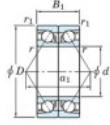

Roulement à bille simple rangée 7015-BDB-FY-JTEKT - 7015-BDB-FY-JTEKT

<https://www.123roulement.com/roulement-palier/roulement-bille/simple-rangee/7015-bdb-fy-jtekt>

Boundary dimensions

Bearing No.	Boundary dimensions(mm)					Basic load ratings(kN)		Fatigue load limit(kN)	factor	Limiting speeds(min-1)
	d	D	B	r1(mm)	r2(mm)	C_r	C_{0r}	C₁₀		
7015BDB FY	75	115	40	1.1	0.6	79.3	75.2	3.95	-	3800

CARACTÉRISTIQUES PRODUIT

Marque	JTEKT
N° Ean13	3616060647009
Diam. intérieur	75 mm
Diam. extérieur	115 mm
Epaisseur	40 mm
Vitesse limite	3800 rpm
Charge dynamique	79.3 kN
Charge statique	75.2 kN
Conditionnement	1

contact@123roulement.com

03 59 36 04 90

CRT4 de Lesquin 60 Rue Du Haut De Sainghin 59273 Fretin FRANCE