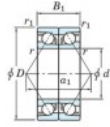

Roulement à bille simple rangée 7415-BDB-FY-JTEKT - 7415-BDB-FY-JTEKT

<https://www.123roulement.com/roulement-palier/roulement-bille/simple-rangee/7415-bdb-fy-jtekt>

Boundary dimensions

Bearing No.	Boundary dimensions(mm)					Basic load ratings(kN)		Fatigue load factor	Limiting speeds(min-1)
	d	D	B	r1(min)	r1(max)	Cr	Cor	lim	Grease lub.
7415BDB FY	75	190	90	3	1.1	322	261	11.6	2200

CARACTÉRISTIQUES PRODUIT

Marque	JTEKT
N° Ean13	3616060647115
Diam. intérieur	75 mm
Diam. intérieur	2.953" inch
Diam. extérieur	190 mm
Diam. extérieur	7.48" inch
Epaisseur	90 mm
Epaisseur	3.543" inch
Vitesse limite	2200 rpm
Charge dynamique	322 kN
Charge statique	261 kN
Conditionnement	1

contact@123roulement.com

03 59 36 04 90

CRT4 de Lesquin 60 Rue Du Haut De Sainghin 59273 Fretin FRANCE