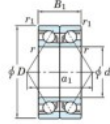

Roulement à bille simple rangée 7415-DB-FY-JTEKT - 7415-DB-FY-JTEKT

<https://www.123roulement.com/roulement-palier/roulement-bille/simple-rangee/7415-db-fy-jtekt>

Boundary dimensions

Bearing No.	Boundary dimensions(mm)						Basic load ratings(kN)		Fatigue load limit(kN)	factor	Limiting speeds(min-1)
	d	D	B	r1(mm)	r2(mm)	Cr	C0r				
7415DB FY	75	190	90	3	1.1	348	282	12.6	10	Grease Lub. 2500	

CARACTÉRISTIQUES PRODUIT

Marque	JTEKT
N° Ean13	3616060647122
Diam. intérieur	75 mm
Diam. extérieur	190 mm
Epaisseur	90 mm
Vitesse limite	2500 rpm
Charge dynamique	348 kN
Charge statique	282 kN
Conditionnement	1

contact@123roulement.com

03 59 36 04 90

CRT4 de Lesquin 60 Rue Du Haut De Sainghin 59273 Fretin FRANCE