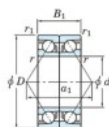

Roulement à bille simple rangée HAR-016-CDB-JTEKT - HAR-016-CDB-JTEKT

<https://www.123roulement.com/roulement-palier/roulement-bille/simple-rangee/har-016-cdb-jtekt>

Boundary dimensions

Bearing No.	Boundary dimensions(mm)						Basic load ratings(kN)		Fatigue load factor	Limiting speeds(min-1)
	d	D	B	r1(max)	r1(min)	Cr	C0r	lim(kN)	PO	Grease lub.
HAR016CDB	80	125	44	1.1	0.6	—	38.5	—	8.4	8200

CARACTÉRISTIQUES PRODUIT

Marque	JTEKT
N° Ean13	3616060647153
Diam. intérieur	80 mm
Diam. extérieur	125 mm
Épaisseur	44 mm
Vitesse limite	8200 rpm
Charge statique	38.5 kN
Conditionnement	1

contact@123roulement.com

03 59 36 04 90

CRT4 de Lesquin 60 Rue Du Haut De Sainghin 59273 Fretin FRANCE