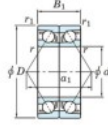

Roulement à bille simple rangée 7016-DB-FY-JTEKT - 7016-DB-FY-JTEKT

<https://www.123roulement.com/roulement-palier/roulement-bille/simple-rangee/7016-db-fy-jtekt>

Boundary dimensions

Bearing No.	Boundary dimensions(mm)						Basic load ratings(kN)		Fatigue load factor	Limiting speeds(min-1)
	d	D	B	r1(mm)	r2(mm)	r	Cr	Co		
7016DB FY	80	125	44	1.1	0.6	108	101	5.5	-	4600

CARACTÉRISTIQUES PRODUIT

Marque	JTEKT
N° Ean13	3616060647177
Diam. intérieur	80 mm
Diam. extérieur	125 mm
Epaisseur	44 mm
Vitesse limite	4600 rpm
Charge dynamique	108 kN
Charge statique	101 kN
Conditionnement	1

contact@123roulement.com

03 59 36 04 90

CRT4 de Lesquin 60 Rue Du Haut De Sainghin 59273 Fretin FRANCE