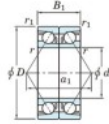

Roulement à bille simple rangée 7216-BDB-FY-JTEKT - 7216-BDB-FY-JTEKT

<https://www.123roulement.com/roulement-palier/roulement-bille/simple-rangee/7216-bdb-fy-jtekt>

Boundary dimensions

Bearing No.	Boundary dimensions(mm)					Basic load ratings(kN)		Fatigue load limit(kN) C₁₀	factor	Limiting speeds(min-1) Grease Lub.
	d	D	B	r1(mm)	r2(mm)	C_r	C_{0r}			
7216BDB FY	80	140	52	2	1	157	130	7,15	-	3200

CARACTÉRISTIQUES PRODUIT

Marque	JTEKT
N° Ean13	3616060647191
Diam. intérieur	80 mm
Diam. intérieur	3.15" inch
Diam. extérieur	140 mm
Diam. extérieur	5.512" inch
Epaisseur	52 mm
Epaisseur	2.047" inch
Vitesse limite	3200 rpm
Charge dynamique	157 kN
Charge statique	130 kN
Conditionnement	1

contact@123roulement.com

03 59 36 04 90

CRT4 de Lesquin 60 Rue Du Haut De Sainghin 59273 Fretin FRANCE