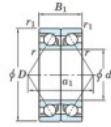

Roulement à bille simple rangée 7316-BDB-FY-JTEKT - 7316-BDB-FY-JTEKT

<https://www.123roulement.com/roulement-palier/roulement-bille/simple-rangee/7316-bdb-fy-jtekt>

Boundary dimensions

Bearing No.	Boundary dimensions(mm)					Basic load ratings(kN)		Fatigue load factor		Limiting speeds(min-1)
	d	D	B	r1(mm)	r2(mm)	C_r	C_{0k}	lim(kN)	lim	
7316BDB FY	80	170	78	2.1	1.1	259	200	11.6	-	2800

CARACTÉRISTIQUES PRODUIT

Marque	JTEKT
N° Ean13	3616060647221
Diam. intérieur	80 mm
Diam. intérieur	3.15" inch
Diam. extérieur	170 mm
Diam. extérieur	6.693" inch
Epaisseur	78 mm
Epaisseur	3.071" inch
Vitesse limite	2800 rpm
Charge dynamique	259 kN
Charge statique	200 kN
Conditionnement	1

contact@123roulement.com

03 59 36 04 90

CRT4 de Lesquin 60 Rue Du Haut De Sainghin 59273 Fretin FRANCE