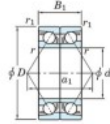

Roulement à bille simple rangée 7316-DB-FY-JTEKT - 7316-DB-FY-JTEKT

<https://www.123roulement.com/roulement-palier/roulement-bille/simple-rangee/7316-db-fy-jtekt>

Boundary dimensions

Bearing No.	Boundary dimensions(mm)					Basic load ratings(kN)		Fatigue load limit(kN)	factor	Limiting speeds(min-1)
	d	D	B	r1(mm)	r2(mm)	Cr	C0r			
7316DB FY	80	170	78	2.1	1.1	282	218	13.5	-	3800

CARACTÉRISTIQUES PRODUIT

Marque	JTEKT
N° Ean13	3616060647245
Diam. intérieur	80 mm
Diam. extérieur	170 mm
Epaisseur	78 mm
Vitesse limite	3800 rpm
Charge dynamique	282 kN
Charge statique	218 kN
Conditionnement	1

contact@123roulement.com

03 59 36 04 90

CRT4 de Lesquin 60 Rue Du Haut De Sainghin 59273 Fretin FRANCE