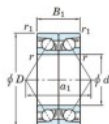

Roulement à bille simple rangée 7316-CDB-FY-JTEKT - 7316-CDB-FY-JTEKT

<https://www.123roulement.com/roulement-palier/roulement-bille/simple-rangee/7316-cdb-fy-jtekt>

Boundary dimensions

Bearing No.	Boundary dimensions(mm)					Basic load ratings(kN)		Fatigue load factor		Limiting speeds(min-1)
	d	D	B	r1(max)	r1(lim)	C	C0	f0	f1	
7316CDB FY	80	170	78	2.1	1.1	302	233	19.4	13.5	5200

CARACTÉRISTIQUES PRODUIT

Marque	JTEKT
N° Ean13	3616060647252
Diam. intérieur	80 mm
Diam. extérieur	170 mm
Epaisseur	78 mm
Vitesse limite	5200 rpm
Charge dynamique	302 kN
Charge statique	233 kN
Conditionnement	1

contact@123roulement.com

03 59 36 04 90

CRT4 de Lesquin 60 Rue Du Haut De Sainghin 59273 Fretin FRANCE