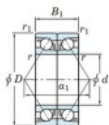

Roulement à bille simple rangée 7416-BDB-FY-JTEKT - 7416-BDB-FY-JTEKT

<https://www.123roulement.com/roulement-palier/roulement-bille/simple-rangee/7416-bdb-fy-jtekt>

Boundary dimensions

Bearing No.	Boundary dimensions(mm)						Basic load ratings(kN)		Fatigue load factor	Limiting speeds(min-1)
	d	D	B	r1(min)	r1(max)	Cr	C0r	lim1(kN)	lim2	
7416BDB FY	80	200	96	3	1.1	363	307	13.3	-	2100

CARACTÉRISTIQUES PRODUIT

Marque	JTEKT
N° Ean13	3616060647269
Diam. intérieur	80 mm
Diam. extérieur	200 mm
Epaisseur	96 mm
Vitesse limite	2100 rpm
Charge dynamique	363 kN
Charge statique	307 kN
Conditionnement	1

contact@123roulement.com

03 59 36 04 90

CRT4 de Lesquin 60 Rue Du Haut De Sainghin 59273 Fretin FRANCE