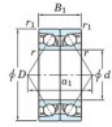

Roulement à bille simple rangée 7917-CDB-FY-JTEKT - 7917-CDB-FY-JTEKT

<https://www.123roulement.com/roulement-palier/roulement-bille/simple-rangee/7917-cdb-fy-jtekt>

Boundary dimensions

Bearing No.	Boundary dimensions(mm)						Basic load ratings(kN)		Fatigue load factor		Limiting speeds(min-1)
	d	D	B	r1(max)	r1(mm)	Cr	C0r	lim1(kN)	lim2	Grease lub.	
7917CDB FY	65	120	36	1.1	0.6	79	81.3	4.2	16.5	6500	

CARACTÉRISTIQUES PRODUIT

Marque	JTEKT
N° Ean13	3616060647290
Diam. intérieur	85 mm
Diam. intérieur	3.346" inch
Diam. extérieur	120 mm
Diam. extérieur	4.724" inch
Epaisseur	36 mm
Epaisseur	1.417" inch
Vitesse limite	6500 rpm
Charge dynamique	79 kN
Charge statique	81.3 kN
Conditionnement	1

contact@123roulement.com

03 59 36 04 90

CRT4 de Lesquin 60 Rue Du Haut De Sainghin 59273 Fretin FRANCE