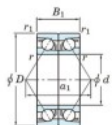

Roulement à bille simple rangée 7017-DB-FY-JTEKT - 7017-DB-FY-JTEKT

<https://www.123roulement.com/roulement-palier/roulement-bille/simple-rangee/7017-db-fy-jtekt>

Boundary dimensions

Bearing No.	Boundary dimensions(mm)						Basic load ratings(kN)		Fatigue	factor	Limiting speeds(min-1)
	d	D	B	r1(mm)	r2(mm)	Cr	C0r	lim(kN)			
7017DB FY	85	130	44	1.1	0.6	111	107	5.55	-	Grease Lub. 4400	

CARACTÉRISTIQUES PRODUIT

Marque	JTEKT
N° Ean13	3616060647320
Diam. intérieur	85 mm
Diam. extérieur	130 mm
Epaisseur	44 mm
Vitesse limite	4400 rpm
Charge dynamique	111 kN
Charge statique	107 kN
Conditionnement	1

contact@123roulement.com

03 59 36 04 90

CRT4 de Lesquin 60 Rue Du Haut De Sainghin 59273 Fretin FRANCE